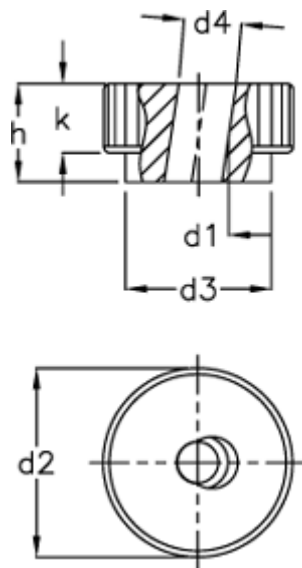

Varenummer: 20711509

Beskrivelse: E+G Hurtigspænde fingerskrue GN 6303.1-M6

Mål

d1 = M6

d2 = 24

d3 = 16

d4 = 6.7

h = 14

K = 10